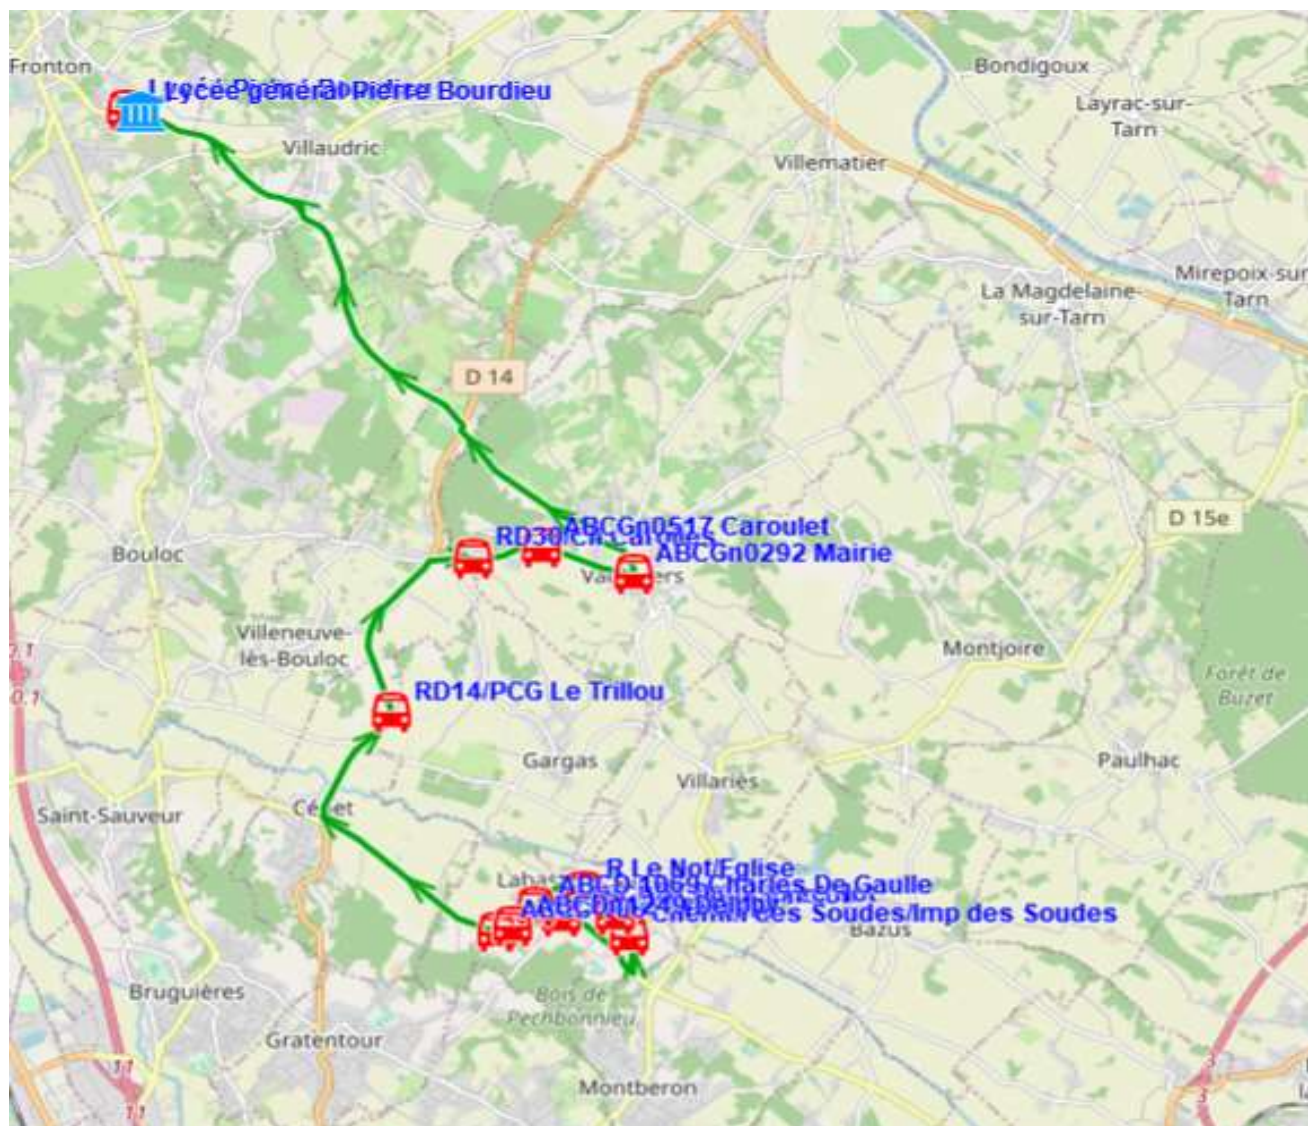

Fiche Horaire

Ligne : **S6004 - LABASTIDE SAINT SERNIN-LYCEE FRONTON**

Validité à partir du 15/08/2022

Scol Course : Oui

Commune	Itinéraires	S6004A01
	Km en charge	23,93
Point d'arrêt		Immjv---
LABASTIDE-SAINT-SERNIN	ABCD 1081 Maurel	07:06
	ABCDn1247 L' Enclos	07:08
	Chemin des Soudes/Imp des Soudes	07:10
	ABCDn0293 Le Not	07:12
	R Le Not/Eglise	07:14
	ABCD 1069 Charles De Gaulle	07:16
	ABCDn1249 Delphy	07:18
CEPET	RD14/PCG Le Trillou	07:26
VACQUIERS	RD30/Ch Carolles	07:30
	ABCGn0517 Caroulet	07:31
FRONTON	ABCGn0292 Mairie	07:34
	Lycée Pierre Bourdieu	07:50

Transporteur

TRANS LOMAGNE

Fiche Horaire

Ligne : **S6004 - LABASTIDE SAINT SERNIN-LYCEE FRONTON**

Validité à partir du 15/08/2022

Commune	Point d'arrêt	Scol Course :	
		Oui	Oui
	Itinéraires	S6004R01	S6004R01
	Km en charge	23,81	23,81
		--m----	Im-jv---
FRONTON	Lycée Pierre Bourdieu	12:10	18:05
VACQUIERS	ABCGn0292 Mairie	12:26	18:21
	ABCGn0517 Caroulet	12:29	18:24
	RD30/Ch Carolles	12:30	18:25
CEPET	RD14/PCG Le Trillou	12:34	18:29
LABASTIDE-SAINT-SERNIN	ABCD 1081 Maurel	12:41	18:36
	ABCDn1247 L' Enclos	12:43	18:38
	Chemin des Soudes/Imp des Soudes	12:45	18:40
	ABCDn0293 Le Not	12:47	18:42
	R Le Not/Eglise	12:49	18:44
	ABCD 1069 Charles De Gaulle	12:51	18:46
	ABCDn1249 Delphy	12:53	18:48

Transporteur

TRANS LOMAGNE