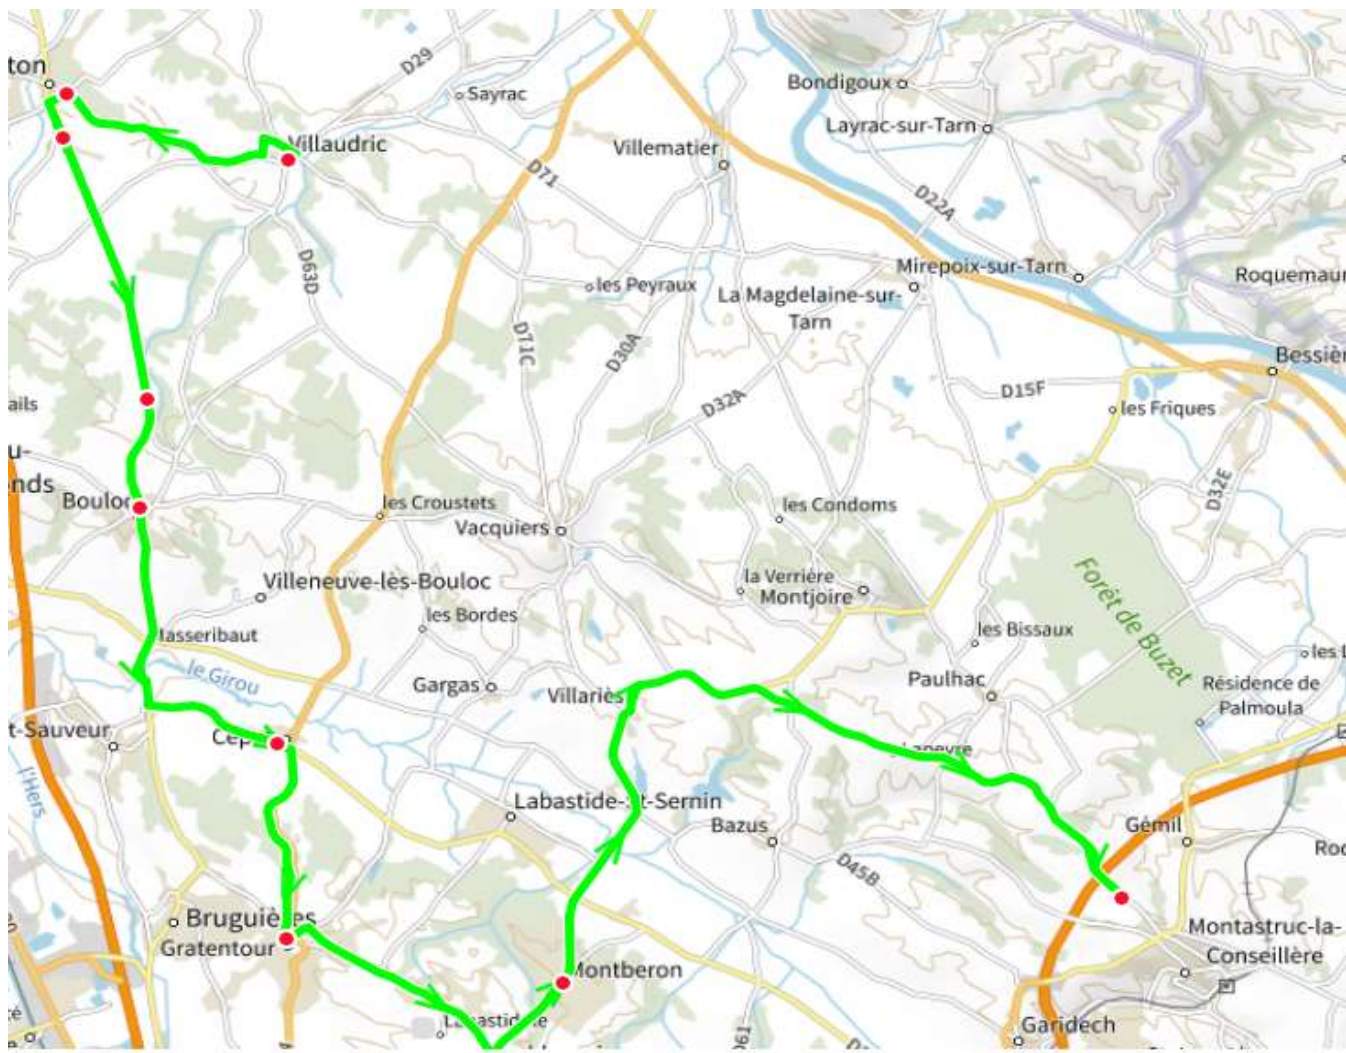

315164 - VILLAUDRIC-LYCEE L'OUSTAL

Validité à partir du 01/08/2023

ALLER

Itinéraires		315164A01
Km en charge (Calculé)		39,0
Commune	Point d'arrêt	ImMjv--
VILLAUDRIC	Poste	07:26
FRONTON	Poste	07:32
BOULOC	Gendarmerie	07:34
	Praynets	07:40
CEPET	Mairie	07:44
	19-Mars-62	07:53^A
GRATENTOUR	Poste	07:59^B
MONTBERON	Église	08:09
MONTASTRUC-LA-CONSEILLERE	Centre Rural Privé L'Oustal	08:25

Transporteur

AUTOCARS ALTERNATIVE TOURISME

Nota

A : Abribus N°0409

B : Abribus N°0484