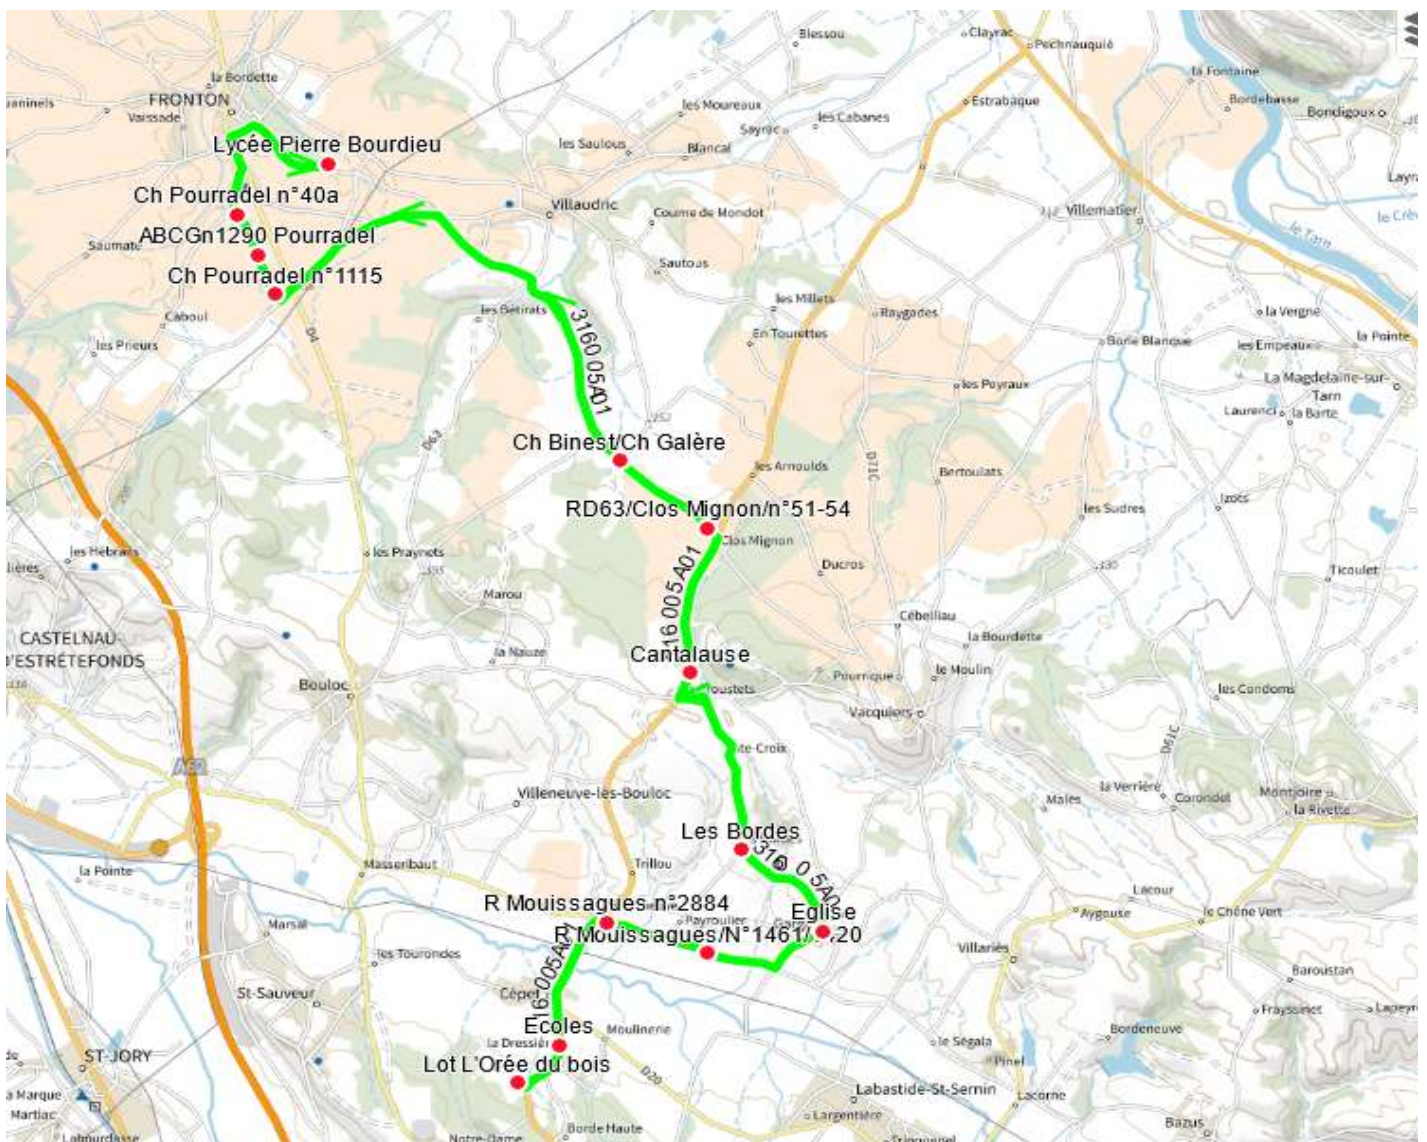

316005 - CEPET-LYCEE FRONTON

Validité à partir du 06/11/2023

ALLER

Itinéraires		316005A01
Km en charge (Calculé)		20,9
Commune	Point d'arrêt	ImMjv--
CEPET	Lot L'Orée du bois	07:00
	Ecoles	07:02
GARGAS	R Mouissagues n°2884	07:05
	R Mouissagues/N°1461/1420	07:08
	Eglise	07:10
	Les Bordes	07:12
VILLENEUVE-LES-BOULOC	Cantalause	07:21
	RD63/Clos Mignon/n°51-54	07:23
BOULOC	Ch Bines/Ch Galère	07:26
FRONTON	Ch Pourradel n°1115	07:37
	ABCGn1290 Pourradel	07:39
	Ch Pourradel n°40a	07:41
	Lycée Pierre Bourdieu	07:50

Transporteur

TRANSDEV OCCITANIE OUEST

316005 - CEPET-LYCEE FRONTON

Validité à partir du 06/11/2023

RETOUR

		Itinéraires	
		316005R01	316005R01
Km en charge (Calculé)		21,0	21,0
Commune	Point d'arrêt	--M----	Im-jv--
FRONTON	Lycée Pierre Bourdieu	12:10	18:05
	Ch Pourradel n°40a	12:13	18:09
	ABCGn1290 Pourradel	12:15	18:11
	Ch Pourradel n°1115	12:18	18:13
BOULOC	Ch Bines/Ch Galère	12:29	18:24
	VILLENEUVE-LES-BOULOC	RD63/Clos Mignon/n°51-54	12:32
		Cantalause	12:34
GARGAS	Les Bordes	12:38	18:33
	Église	12:40	18:35
	R Mouissagues/N°1461/1420	12:43	18:38
	R Mouissagues n°2884	12:44	18:39
	CEPET	Ecoles	12:49
	Lot L'Orée du bois	12:51	18:46