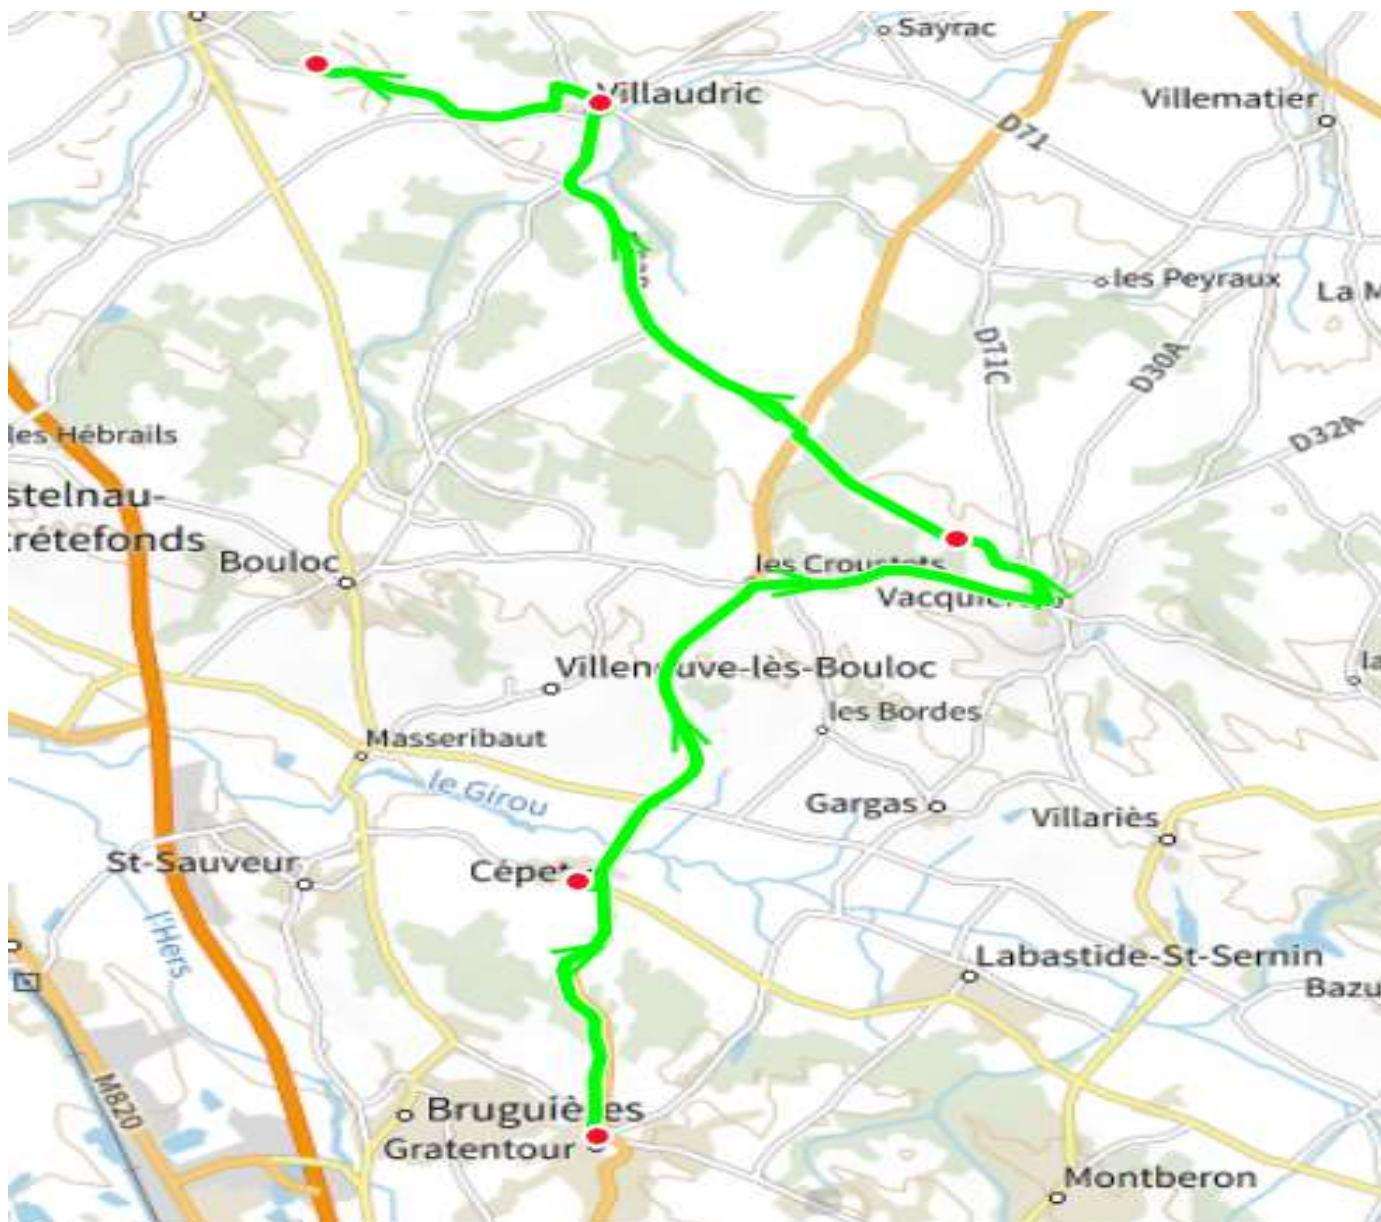

316012 - GRATENTOUR / LYCEE DE FRONTON

Validité à partir du 02/11/2022

ALLER

Itinéraires Km en charge (Calculé)		316012A01 21,7 ImMjv--
Commune	Point d'arrêt	
GRATENTOUR	Poste	07:05
CEPET	19-Mars-62	07:10
VACQUIERS	Saraillou	07:20
VILLAUDRIC	Commerces	07:30
FRONTON	Lycée Pierre Bourdieu	07:40

Transporteur

AUTOCARS ALTERNATIVE TOURISME