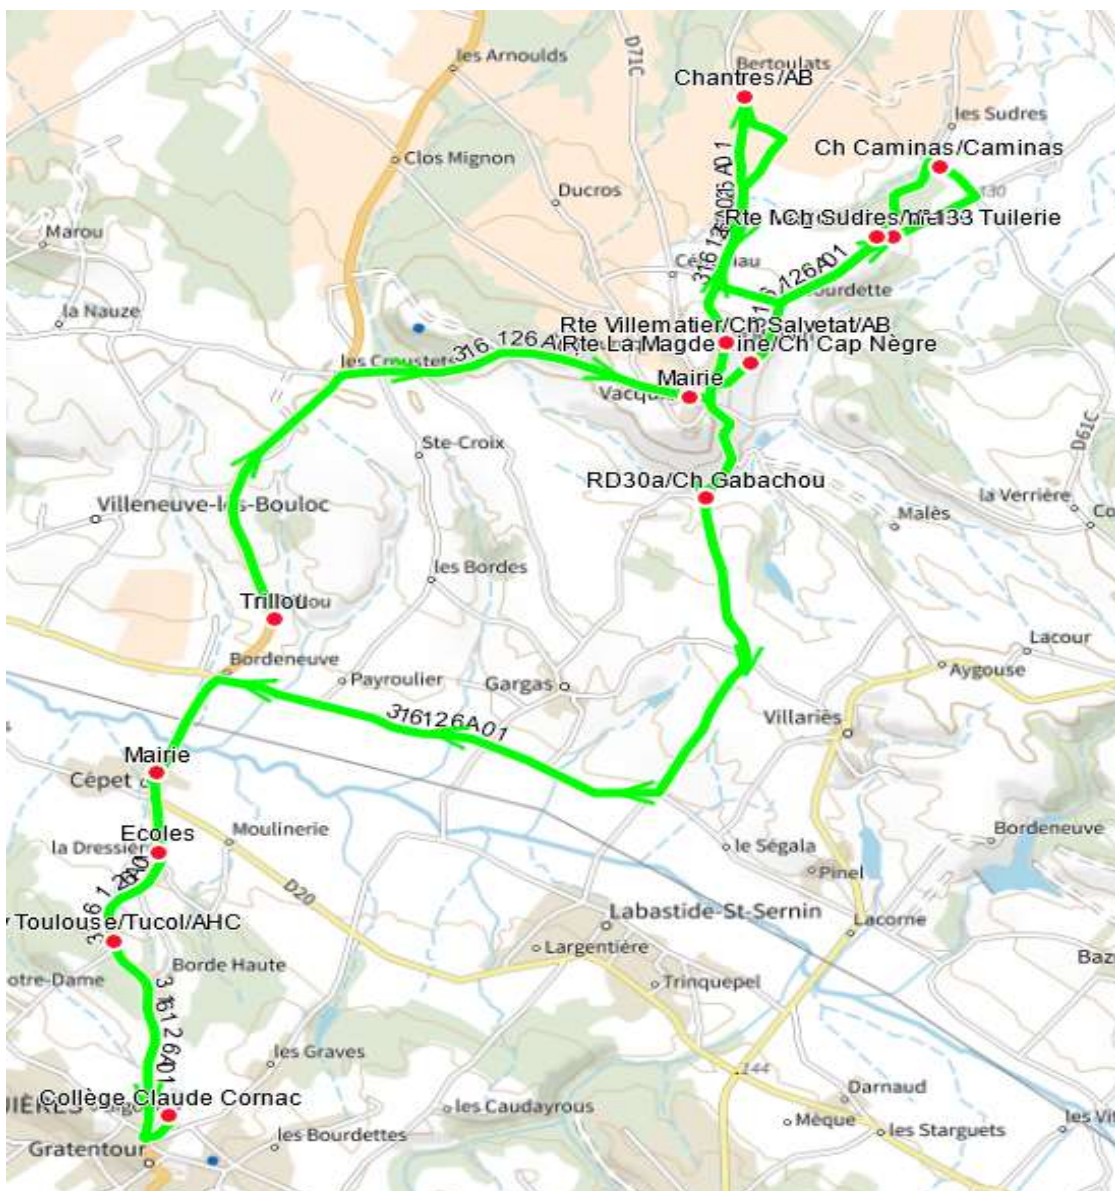

316126 - CEPET-COLLEGE DE GRATENTOUR

Validité à partir du 06/11/2023

ALLER

Itinéraires		316126A01
Km en charge (Calculé)		26,4
Commune	Point d'arrêt	ImMjv--
CEPET	Trillou	07:40
VACQUIERS	Mairie	07:45
	Rte La Magdelaine/Ch Cap Nègre	07:47
	Rte Magdelaine/Vieille Tuilerie	07:49
	Ch Caminas/Caminas	07:51
	Ch Sudres n°133	07:53
	Chantres/AB	07:57
	Rte Villematier/Ch Salvetat/AB	08:00
	RD30a/Ch Gabachou	08:03
CEPET	Mairie	08:10
	Ecoles	08:12
	Av Toulouse/Tucol/AHC	08:14
GRATENTOUR	Collège Claude Cornac	08:15

Transporteur

REGIE REGIONALE DES TRANSPORTS

316126 - CEPET-COLLEGE DE GRATENTOUR

Validité à partir du 06/11/2023

RETOUR

		Itinéraires 316126R01 316126R01	
		Km en charge (Calculé)	
Commune	Point d'arrêt	--M----	Im-jv--
GRATENTOUR	Collège Claude Cornac	13:30	17:10
CEPET	Ecoles	13:36	17:16
	Mairie	13:38	17:18
VACQUIERS	Trillou	13:41	17:21
	Mairie	13:48	17:28
	Rte La Magdelaine/Ch Cap Nègre	13:50	17:30
	Rte Magdelaine/Vieille Tuilerie	13:53	17:33
	Ch Caminas/Caminas	13:55	17:35
	Ch Sudres n°133	13:56	17:36
	Chantres/AB	14:00	17:40
	Rte Villematier/Ch Salvetat/AB	14:03	17:43
	RD30a/Ch Gabachou	14:05	17:45